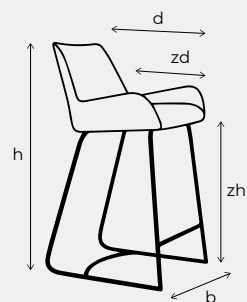

VERFIJN EN MAAK CASCINA COMPLEET

Vorm	Onderdeel	Maten	Frame	Code
	Armstoel	h84 x b59 x d56	Zwart metaal gecoat vast	Armstoel starpoot vast
	Armstoel	h84 x b59 x d56	Zwart metaal gecoat met memory retoursysteem	Armstoel starpoot draai metaal
	Armstoel	h84 x b59 x d56	Hout met memory retoursysteem	Armstoel starpoot draai hout
	Barkruk	h91 x b53 x d52	Sledevoet zwart metaal gecoat	Barkruk sledevoet

Cascina afmetingen

Armstoel

b breedte
 h hoogte
 d diepte
 zh zithoogte 50 cm
 zd zitdiepte 43 cm

armhoogte: 68 cm

Barkruk

b breedte
 h hoogte
 d diepte
 zh zithoogte 78 cm
 zd zitdiepte 41 cm

armhoogte: 75 cm

Bij de aangegeven maten kunnen afwijkingen ontstaan (ca. 3cm).

Uitvoeringen in stof, microleder en leder hebben dezelfde vlakverdeling / stiknaden.

Let op! De pictogrammen zijn voor verduidelijking en niet gelijk aan de werkelijke uitvoering.