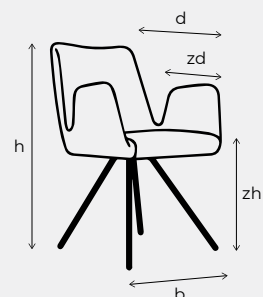

BAENKS
FASHIONABLE FURNITURE

CASCINA

Rank, stijlvol, maar met opvallend detail de vrije ruimte tussen de rugleuning en de armleuning waardoor het design benadrukt wordt. Het prachtige karakter van de Cascina biedt je een optimaal zitcomfort met een tijdloze vormgeving. Door de keuze uit de verschillende onderstellen, mooie stoffen, stoere microleders, prachtige natuurledersoorten en zelfs combi-stoffering zijn de mogelijkheden oneindig groot!

VERFIJN EN MAAK CASCINA COMPLEET

Vorm	Onderdeel	Maten	Frame	Code
	Armstoel	h84 x b59 x d56	Zwart metaal gecoat vast	Armstoel starpoot vast
	Armstoel	h84 x b59 x d56	Zwart metaal gecoat met memory retoursysteem	Armstoel starpoot draai metaal
	Armstoel	h84 x b59 x d56	Hout met memory retoursysteem	Armstoel starpoot draai hout
	Barkruk	h91 x b53 x d52	Sledevoet zwart metaal gecoat	Barkruk sledevoet

Cascina afmetingen

Armstoel

b breedte
 h hoogte
 d diepte
 zh zithoogte 50 cm
 zd zitdiepte 43 cm

armhoogte: 68 cm

Barkruk

b breedte
 h hoogte
 d diepte
 zh zithoogte 78 cm
 zd zitdiepte 41 cm

armhoogte: 75 cm