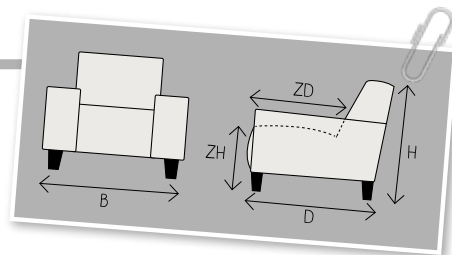

TERZO

ELEMENTENCONCEPT

Pronto wonen

GEHEEL NAAR WENS
SAMEN TE STELLEN!

B breedte ZH zithoogte
 H hoogte ZD zitdiepte
 D diepte

Moderne zitbank met een mooie hoogwaardige afwerking en een comfortabele zit. De strakke vormgeving geeft deze bank een eigentijdse uitstraling.

STEL SAMEN:

	1-Zits incl. arm (20cm) H77xB92xD94 ZH44/46xZD58 Aantal poten 4		1,5-zits incl. arm (20cm) H77xB112xD94 ZH44/46xZD58 Aantal poten 4		2 Zits incl. arm (28cm) links H77xB148xD94 ZH44/46xZD58 Aantal poten 2
	2 Zits incl. arm (28cm) rechts H77xB148xD94 ZH44/46xZD58 Aantal poten 2		2 Zits incl. arm (28cm) H77xB174xD94 ZH44/46xZD58 Aantal poten 4		2,5-Zits incl. arm (28cm) links H77xB188xD94 ZH44/46xZD58 Aantal poten 2
	2,5-Zits incl. arm (28cm) rechts H77xB188xD94 ZH44/46xZD58 Aantal poten 2		2,5-Zits incl. arm (28cm) H77xB214xD94 ZH44/46xZD58 Aantal poten 4		3-Zits incl. arm (28cm) links H77xB208xD94 ZH44/46xZD58 Aantal poten 2
	3-Zits incl. arm (28cm) rechts H77xB208xD94 ZH44/46xZD58 Aantal poten 4		3-Zits incl. arm (28cm) H77xB234xD94 ZH44/46xZD58 Aantal poten 4		Hoek met eiland, links of rechts H77xB94xD198 ZH44/46xZD58 Maat eiland B54xL94 Aantal poten 4
	Hoekelement klein H77xB94xD94 ZH44/46xZD58 Aantal poten 3		Hocker H44xB60xD60 H44xB95xD95 ZH44xZD60/95 Aantal poten 4		Hocker H44xB60xD95 ZH44xZD95 Aantal poten 4

Aangegeven afmetingen kunnen iets afwijken (ca. 1cm per element en ca. 5cm bij samengestelde combinaties). Hoogtemaat is incl. standaard pothoogte. Wordt er gekozen voor andere poten dan de standaard versie, dan staat het aantal extra benodigde poten bij de elementen vermeld. Waar nodig worden er standaard kunststof poten onder een element geplaatst. Noteer bij het samenstellen van de modellen van links naar rechts (voorstaand). Poten zijn niet voorgemonteerd i.v.m. voorkomen van transportschade.