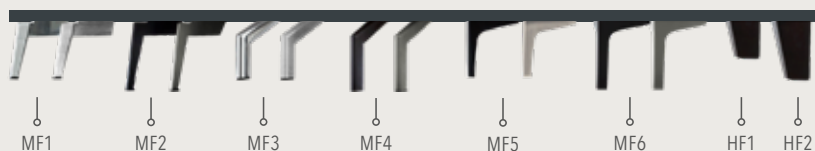

Pronto wonen

COMBINEER JE SIERKUSSEN

Met sierkussen Dimasso in dezelfde bekleding als de bank, maak je Terzo compleet. Kies uit vele soorten & voorzie ze van een fraai detail als een vlindernaad of bies, eventueel in een contrastkleur. Je kunt zelfs kiezen uit verschillende vullingen.

KIES JE STOF

Bijvoorbeeld een velours, grof- of fijn geweven stof. Kies uit vele actuele tinten grijs, bruin, taupe of antraciet. Ook een uitgesproken kleur behoort tot de mogelijkheden. Elementen kunnen enkel in dezelfde uni bekleding en kleur worden gemaakt.

KIES JE POOT & POOT KLEUR

Terzo heeft 2 pootsoorten in metaal of hout. Beide poten zijn leverbaar in H13cm of H15cm (meerprijs). De metalen poot biedt keuze uit 3 soorten in de kleur chroom, zwart, geborsteld of grijs.

Deze houten poten zijn leverbaar in de kleuren: zwart, grafiet, beuken, eiken, grijs, wit, vintage bruin, zilver/aluminium, koloniaal en zand. Of vraag naar de mogelijkheden van onze potencollectie Bandar.

KIES JE ZITCOMFORT

- 1 **Standaard** : Polyether SG30kg/m³.
- 2 **Medium** : Koudschuim HR40kg/m³.
- 3 **Excellent** : Bonellveren + Koudschuim HR38kg/m³.
- 4 **Supreme** : Pocketveren + Koudschuim HR38kg/m³.

De zitcomforts zijn afgewerkt met een comfortabele Diolenwattenafdeklag en zijn altijd ondersteund door Nosagveren! De hocker wordt uitgevoerd met elastische singelbanden i.p.v. nosagveren. Zitcomfort nummer 2, 3 & 4 hebben een meerprijs.

LEVERBAAR IN ALLE
STOFFEN & KLEUREN UIT
DE PRONTO WONEN
STOFFENCOLLECTIE

Geringe kleurafwijking mogelijk
door separate productie.