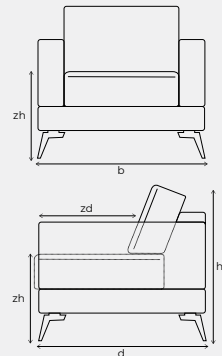

BANK

VERFIJN EN MAAK NOLITA COMPLEET

| Vorm | Onderdeel | Maten | Poten | Code |
|---|-----------------------------------|-------------------|-------|---------|
|  | 1-zits arm links | h81 x b112 x d93 | 2 | C12V100 |
|  | 1-zits arm rechts | h81 x b112 x d93 | 2 | C12H100 |
|  | Fauteuil | h81 x b124 x d93 | 4 | C12100 |
|  | 2,5-zits arm links | h81 x b182 x d93 | 2 | B12V |
|  | 2,5-zits arm rechts | h81 x b182 x d93 | 2 | B12H |
|  | 2,5-zitsbank | h81 x b194 x d93 | 4 | B12 |
|  | 3-zits arm links | h81 x b212 x d93 | 2 | A2V |
|  | 3-zits arm rechts | h81 x b212 x d93 | 2 | A2H |
|  | 3-zitsbank | h81 x b224 x d93 | 4 | A2 |
|  | Hoek met 1-zits zonder arm links | h81 x b203 x d102 | 5 | XOHJ |
|  | Hoek met 1-zits zonder arm rechts | h81 x b203 x d102 | 5 | HJXO |
|  | Hoeelement | h81 x b108 x d108 | 4 | THJ |

Nolita afmetingen

b breedte
 h hoogte
 d diepte
 zh zithoogte 43 cm
 zd zitdiepte 58 cm
 armbreedte 12 cm

Bij het samenstellen van de modellen; noteren van links naar rechts (voorstaand). Bij de aangegeven maten kunnen afwijkingen ontstaan (ca. 5 cm).