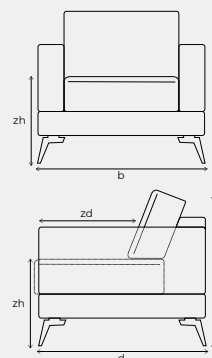

BANK

VERFIJN EN MAAK NOLITA COMPLEET

| Vorm | Onderdeel | Maten | Poten | Code |
|---|-----------------------------------|-------------------|-------|---------|
|  | 1-zits arm links | h81 x b112 x d93 | 2 | C12V100 |
|  | 1-zits arm rechts | h81 x b112 x d93 | 2 | C12H100 |
|  | Fauteuil | h81 x b124 x d93 | 4 | C12100 |
|  | 2,5-zits arm links | h81 x b182 x d93 | 2 | B12V |
|  | 2,5-zits arm rechts | h81 x b182 x d93 | 2 | B12H |
|  | 2,5-zitsbank | h81 x b194 x d93 | 4 | B12 |
|  | 3-zits arm links | h81 x b212 x d93 | 2 | A2V |
|  | 3-zits arm rechts | h81 x b212 x d93 | 2 | A2H |
|  | 3-zitsbank | h81 x b224 x d93 | 4 | A2 |
|  | Hoek met 1-zits zonder arm links | h81 x b203 x d102 | 5 | XOHJ |
|  | Hoek met 1-zits zonder arm rechts | h81 x b203 x d102 | 5 | HJXO |
|  | Hoeelement | h81 x b108 x d108 | 4 | THJ |

Nolita afmetingen

b breedte
 h hoogte
 d diepte
 zh zithoogte 43 cm
 zd zitdiepte 58 cm
 armbreedte 12 cm

Bij het samenstellen van de modellen; noteren van links naar rechts (voorstaand). Bij de aangegeven maten kunnen afwijkingen ontstaan (ca. 5 cm).

VERFIJN EN MAAK NOLITA COMPLEET

| Vorm | Onderdeel | Maten | Poten | Code |
|---|------------------|------------------|-------|------|
|  | Hocker 85x60 | h40 x b85 x d60 | 4 | LS |
|  | Hocker 107x77 | h40 x b107 x d77 | 4 | LL |
|  | Lendekussen 80cm | h23 x b80 x d5 | - | J80 |
|  | Lendekussen 90cm | h23 x b90 x d5 | - | J90 |
|  | Nekkussen 72cm | h18 x b72 x d13 | - | NF72 |
|  | Nekkussen 88cm | h18 x b88 x d13 | - | NF88 |