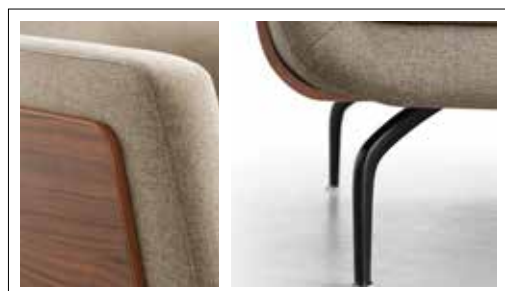

BAENKS

FASHIONABLE FURNITURE

NOLITA

Elegant, stijlvol, maar vooral subtiel van vorm. Door het geraffineerde design wordt de Nolita nooit saai. Minimalisme in combinatie met oog voor detail geeft dit model een meerwaarde en verbindt design met de hoogste kwaliteit. Op zijn hoge metalen poten in combinatie met houten accenten op de armleuningen oogt hij zeer elegant en tijdloos met een bepaalde spontaniteit.

De houten schaal aan de armzijdjes van de bank is verkrijgbaar in diverse houtsoorten, afwerkingen en kleuren. Eiken- en beukenhout zijn standaard; notenhout geeft kleine meerprijs.

HOOGWAARDIGE STOF- EN LEDERSOORTEN