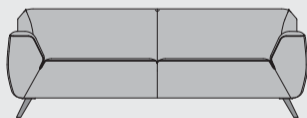

poot A:  
zwart metaal

poot A:  
RVS

poot B:  
hout naturel

poot B:  
hout zwart

www.xooon.com

# “LIMA”

- Stijvolle combinatie van 2 materialen
- Hoogwaardig zitcomfort met koudschuim “Supreme Foam”
- Keuze uit 4 poten
- Optioneel: Pocketvering

**1,5-Zits**  
b136 x d91 x h82 cm  
art: 32804

**2,5-Zits**  
b186 x d91 x h82 cm  
art: 32803

**2,5-Zits arm links / rechts**  
b164 x d91 x h82 cm  
art: 32812 (l) / 32811 (r)

**3-Zits**  
b206 x d91 x h82 cm  
art: 32802

**3-Zits arm links / rechts**  
b184 x d91 x h82 cm  
art: 32810 (l) / 32809 (r)

**3,5-Zits**  
b226 x d91 x h82 cm  
art: 32801

**3,5-Zits arm links / rechts**  
b204 x d91 x h82 cm  
art: 32808 (l) / 32807 (r)

**4-Zits**  
b256 x d91 x h82 cm  
art: 32800

**4-Zits arm links / rechts**  
b234 x d91 x h82 cm  
art: 32806 (l) / 32805 (r)