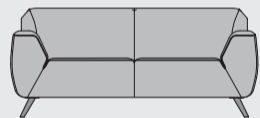

poot A:  
zwart metaal

poot A:  
RVS

poot B:  
hout naturel

poot B:  
hout zwart

www.xooon.com

# “LIMA”

- Stijvolle combinatie van 2 materialen
- Hoogwaardig zitcomfort met koudschuim “Supreme Foam”
- Keuze uit 4 poten
- Optioneel: Pocketvering

**1,5-Zits**  
b136 x d91 x h82 cm  
art: 32804

**2,5-Zits**  
b186 x d91 x h82 cm  
art: 32803

**2,5-Zits arm links / rechts**  
b164 x d91 x h82 cm  
art: 32812 (l) / 32811 (r)

**3-Zits**  
b206 x d91 x h82 cm  
art: 32802

**3-Zits arm links / rechts**  
b184 x d91 x h82 cm  
art: 32810 (l) / 32809 (r)

**3,5-Zits**  
b226 x d91 x h82 cm  
art: 32801

**3,5-Zits arm links / rechts**  
b204 x d91 x h82 cm  
art: 32808 (l) / 32807 (r)

**4-Zits**  
b256 x d91 x h82 cm  
art: 32800

**4-Zits arm links / rechts**  
b234 x d91 x h82 cm  
art: 32806 (l) / 32805 (r)