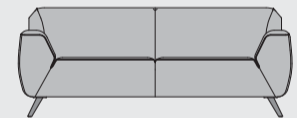

poot A:  
zwart metaal

poot A:  
RVS

poot B:  
hout naturel

poot B:  
hout zwart

www.xooon.com

# “LIMA”

- Stijvolle combinatie van 2 materialen
- Hoogwaardig zitcomfort met koudschuim “Supreme Foam”
- Keuze uit 4 poten
- Optioneel: Pocketvering

**1,5-Zits**  
b136 x d91 x h82 cm  
art: 32804

**2,5-Zits**  
b186 x d91 x h82 cm  
art: 32803

**2,5-Zits arm links / rechts**  
b164 x d91 x h82 cm  
art: 32812 (l) / 32811 (r)

**3-Zits**  
b206 x d91 x h82 cm  
art: 32802

**3-Zits arm links / rechts**  
b184 x d91 x h82 cm  
art: 32810 (l) / 32809 (r)

**3,5-Zits**  
b226 x d91 x h82 cm  
art: 32801

**3,5-Zits arm links / rechts**  
b204 x d91 x h82 cm  
art: 32808 (l) / 32807 (r)

**4-Zits**  
b256 x d91 x h82 cm  
art: 32800

**4-Zits arm links / rechts**  
b234 x d91 x h82 cm  
art: 32806 (l) / 32805 (r)