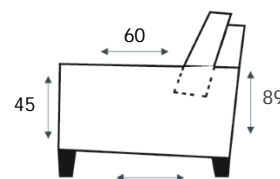

LCH95L/R Longchair
95 arm links | rechts

117

LCH105L/R Longchair
105 arm links | rechts

127

DIVAN82,5L/R Longchair
XL 82,5 arm links | rechts

105

DIVAN95L/R Longchair
XL 95 arm links | rechts

117

OTT L/R Hoek met
eiland links | rechts

100

ALTIJD **IN**.CLUSIEF

SNEL
LEVERBAAR

TOONZAAL-
MODEL
4 WEKEN

STOFCOLLECTIE

KEUZE UIT DE VELE
KLEUREN VAN DE
IN.HOUSE
STOFFENCOLLECTIE

LEVERBAAR MET
DIVERSE
AFMETINGEN LENDE-
EN SIERKUSSENS