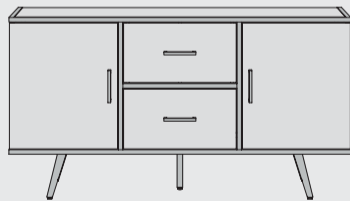

www.xooon.com

“KINNA”

- Tram-wood smoke
- Poten zwart metaal
- Soft Closing deuren en laden

hangend of
staan mogelijk

TV-dressoir
b150 x d42 x h55cm | 1 deur + 1 lade + 2 niches
art: 36263

hangend of
staan mogelijk

TV-dressoir
b190 x d42 x h55cm | 1 deur + 1 lade + 2 niches
art: 36262

Salontafel op wielen
L110 x b60 x h35 cm
1 lade T&T + 2 niches
art: 36266

Hoektafel op wielen
b60 x d60 x h35 cm | 1 niche
art: 36267

Rek op dressoir
b150 x d35 x h130 cm | 8 niches (+ 36276)
art: 36278

Dressoir
b150 x d42 x h80 cm | 2 deuren + 2 laden
art: 36276

Dressoir
b180 x d42 x h80 cm | 2 deuren + 2 laden
art: 36261

Dressoir
b220 x d42 x h80 cm | 3 deuren + 2 laden
art: 36260