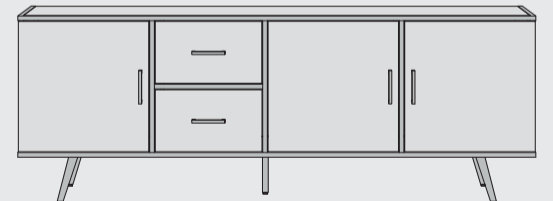

www.xooon.com

“KINNA”

- Tram-wood smoke
- Poten zwart metaal
- Soft Closing deuren en laden

hangend of
staan mogelijk

TV-dressoir
b150 x d42 x h55cm | 1 deur + 1 lade + 2 niches
art: 36263

hangend of
staan mogelijk

TV-dressoir
b190 x d42 x h55cm | 1 deur + 1 lade + 2 niches
art: 36262

Salontafel op wielen
L110 x b60 x h35 cm
1 lade T&T + 2 niches
art: 36266

Hoektafel op wielen
b60 x d60 x h35 cm | 1 niche
art: 36267

Rek op dressoir
b150 x d35 x h130 cm | 8 niches (+ 36276)
art: 36278

Dressoir
b150 x d42 x h80 cm | 2 deuren + 2 laden
art: 36276

Dressoir
b180 x d42 x h80 cm | 2 deuren + 2 laden
art: 36261

Dressoir
b220 x d42 x h80 cm | 3 deuren + 2 laden
art: 36260