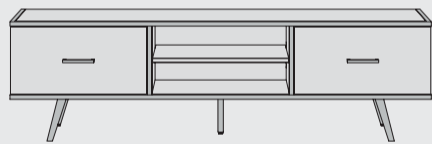

www.xooon.com

“KINNA”

- Tram-wood smoke
- Poten zwart metaal
- Soft Closing deuren en laden

hangend of
staan mogelijk

TV-dressoir
b150 x d42 x h55cm | 1 deur + 1 lade + 2 niches
art: 36263

hangend of
staan mogelijk

TV-dressoir
b190 x d42 x h55cm | 1 deur + 1 lade + 2 niches
art: 36262

Salontafel op wielen
L110 x b60 x h35 cm
1 lade T&T + 2 niches
art: 36266

Hoektafel op wielen
b60 x d60 x h35 cm | 1 niche
art: 36267