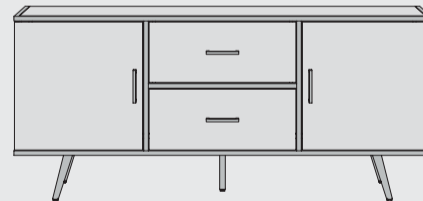

www.xooon.com

“KINNA”

- Tram-wood smoke
- Poten zwart metaal
- Soft Closing deuren en laden

hangend of
staan mogelijk

TV-dressoir
b150 x d42 x h55cm | 1 deur + 1 lade + 2 niches
art: 36263

hangend of
staan mogelijk

TV-dressoir
b190 x d42 x h55cm | 1 deur + 1 lade + 2 niches
art: 36262

Salontafel op wielen
L110 x b60 x h35 cm
1 lade T&T + 2 niches
art: 36266

Hoektafel op wielen
b60 x d60 x h35 cm | 1 niche
art: 36267

Rek op dressoir
b150 x d35 x h130 cm | 8 niches (+ 36276)
art: 36278

Dressoir
b150 x d42 x h80 cm | 2 deuren + 2 laden
art: 36276

Dressoir
b180 x d42 x h80 cm | 2 deuren + 2 laden
art: 36261

Dressoir
b220 x d42 x h80 cm | 3 deuren + 2 laden
art: 36260