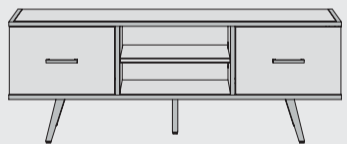

www.xooon.com

“KINNA”

- Tram-wood smoke
- Poten zwart metaal
- Soft Closing deuren en laden

hangend of
staan mogelijk

TV-dressoir
b150 x d42 x h55cm | 1 deur + 1 lade + 2 niches
art: 36263

hangend of
staan mogelijk

TV-dressoir
b190 x d42 x h55cm | 1 deur + 1 lade + 2 niches
art: 36262

Salontafel op wielen
L110 x b60 x h35 cm
1 lade T&T + 2 niches
art: 36266

Hoektafel op wielen
b60 x d60 x h35 cm | 1 niche
art: 36267