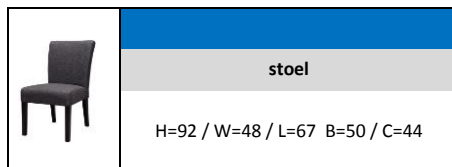

<p><b>STANDAARD</b></p> 	<p><b>OPTIE: BIES</b></p>  <p><b>Optie:</b> De bies kan in iedere gewenste stof, lederlook en ledersoort gekozen worden. Zie voor prijsbepaling uitleg produktinfo</p>	<p><b>OPTIE: KARO RUG</b></p> 
<p><b>OPTIE: 2 BANEN</b></p> 	<p><b>OPTIE: KNOOP 10</b></p>  <p><b>Optie:</b> Leverbaar met knoop in dezelfde stof of contraststof uit dezelfde prijsgroep.</p>	<p><b>OPTIE: KONTRAST STIKSEL</b></p>  <p>Standaard stiksel in de kleur van de stof. <b>Optie:</b> Keuze uit beige, bruin, grijs of zwart stiksel.</p>
<p><b>OPTIE: EIKEN POOT</b></p>  <p>ongelakt      gelakt      olie</p> <p><b>Optie:</b> ongelakt, gelakt, olie</p>	<p><b>OPTIE: ZITCOMFORT KOUDSCHUIM (HR)</b></p>  <p><b>Optie:</b> Keuze uit zitcomfort bestaande uit koudschuim (hr)</p> <p><b>OPTIE: NOSAG VEREN IN ZITTING</b></p>  <p><b>Optie:</b> Keuze uit meubelplaat of nosag</p>	<p><b>OPTIE: HANDGREEP</b></p>  <p><b>Optie:</b> Keuze uit 9 modellen handgrepen.</p>

ALLE OPTIES HEBBEN MEERPRIJS.

Let op: model is standaard voorzien van een rits op de rug

**ROMP:** Massief houten romp, meubelplaat

**ZIT:** geboorde meubelplaat, Polyether 30 kg/m<sup>3</sup>

**RUG:** Comfortschuim 25kg/m<sup>3</sup>

**POTEN:** standaard - beuken hout leverbare kleuren: : ongelakt, gelakt, olie, wit, wit vintage, antraciet, antraciet vintage, zwart, alu, koloniaal, koloniaal vintage en acacia

Voor de aangegeven maten kunnen afwijkingen ontstaan (+/- 1 cm)