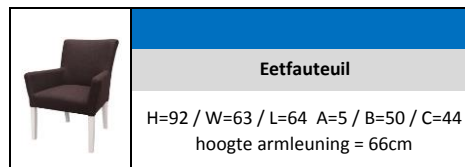

ALLE OPTIES HEBBEN MEERPRIJS.

Let op: model is standaard voorzien van een rits op de rug

**ROMP:** Massief houten romp, meubelplaat

**ZIT:** geboorde meubelplaat, Polyether 30 kg/m<sup>3</sup>

**RUG:** Comfortschuim 25kg/m<sup>3</sup>

**POTEN:** standaard - beuken hout leverbare kleuren: : ongelakt, gelakt, olie, wit, wit vintage, antraciet, antraciet vintage, zwart, alu, koloniaal, koloniaal vintage en acacia

Voor de aangegeven maten kunnen afwijkingen ontstaan (+/- 1 cm)