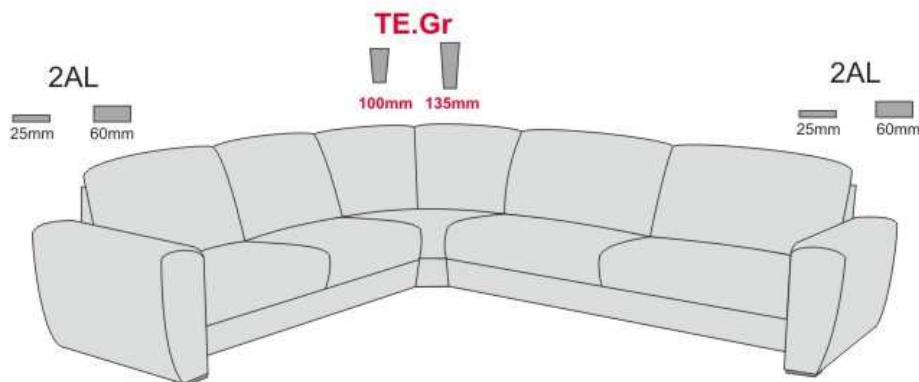

Bijzonderheden:

Vermeld altijd welk type armleuning u wenst: type A, C, D, E of F.

Zitcomfort:

Variante 1 (Sandwich HR 35kg/m³/30kg/m³) = standaard

Variante 2 (Binnenvering) - is tegen meerprijs verkrijgbaar, zie de kolom "Meerprijs"

Variante 3 (Sandwich Memory-HR 44kg/33) - is tegen meerprijs verkrijgbaar, zie de kolom "Meerprijs".

Variante 1 - Sandwich

- ① HR Schuim 35kg/m³
- ② Polyether 30kg/m³
- ③ Polyether 25kg/m³

Variante 2 - Binnenvering

- ① HR Schuim 38kg/m³
- ② Binnenvering
- ③ Polyether 25kg/m³

Variante 3 - Sandwich m.Memory

- ① Memory Schuim
- ② HR Schuim 44kg/m³
- ③ Polyether 25kg/m³

Let op!

Om dezelfde zithoogte te behouden, worden de elementen zonder arm met hogere poten uitgeleverd (zie tekening).