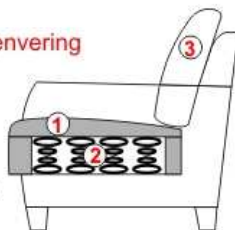

Variante 3 - Sandwich m.Memory

Variante 2 - Binnenvering

- ① HR Schuim 38kg/m³
- ② Binnenvering
- ③ Polyether 25kg/m³