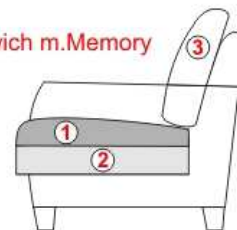

Variante 3 - Sandwich m.Memory

- ① Memory Schuim
- ② HR Schuim 44kg/m³
- ③ Polyether 25kg/m³

Let op!

Om dezelfde zithoogte te behouden, worden de elementen zonder arm met hogere poten uitgeleverd (zie tekening).