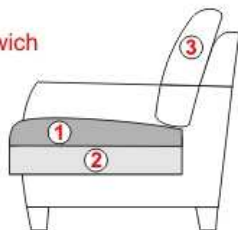

Variante 2 - Binnenvering

Zitcomfort:

Variante 1 (Sandwich HR 35kg/m³/30kg/m³) = standaard

Variante 2 (Binnenvering) - is tegen meerprijs verkrijgbaar, zie de kolom "Meerprijs"

Variante 3 (Sandwich Memory-HR 44kg/33) - is tegen meerprijs verkrijgbaar, zie de kolom "Meerprijs".

Variante 1 - Sandwich

- ① HR Schuim 35kg/m³
- ② Polyether 30kg/m³
- ③ Polyether 25kg/m³