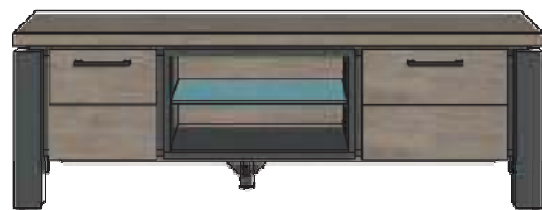

CHARLY

INDUSTRIEEL MODERN

Highboard 36184
H140 x B140 x D45 cm

Bergkast 36185
H190 x B90 x D45 cm

Vitrinekast 36186
H190 x B110 x D45 cm

Boekenkast 36187
H190 x B70 x D35 cm

Dressoir 36180
H80 x B190 x D45 cm

Dressoir 36181
H80 x B220 x D45 cm

Hoektafel 36189
H45 x B50 x L50 cm

TV-Dressoir 36182
H50 x B150 x B45 cm

TV-Dressoir 36183
H50 x B180 x D45 cm

Salontafel 36188
H35 x B80 x L80 cm

Eettafel 36190 & 36191
H77 x B100 x L190 cm
H77 x B100 x L220 cm

Uitschuiftafel 36192
H77 x B100 x L190/240 cm

ALTIJD **IN**.CLUSIEF

INCLUSIEF LED-
VERLICHTING

VOORZIEN VAN
DRAAIDEUREN

MASSIEF HOUT

GEZINS-
VREINDELIJK