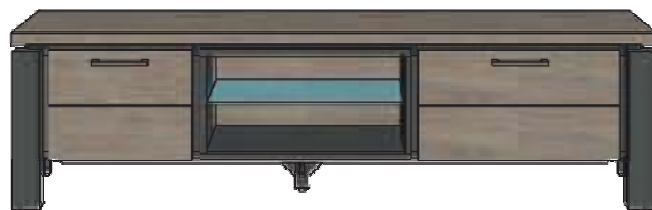

CHARLY

INDUSTRIEEL MODERN

Highboard 36184
H140 x B140 x D45 cm

Bergkast 36185
H190 x B90 x D45 cm

Vitrinekast 36186
H190 x B110 x D45 cm

Boekenkast 36187
H190 x B70 x D35 cm

Dressoir 36180
H80 x B190 x D45 cm

Dressoir 36181
H80 x B220 x D45 cm

Hoektafel 36189
H45 x B50 x L50 cm

TV-Dressoir 36182
H50 x B150 x B45 cm

TV-Dressoir 36183
H50 x B180 x D45 cm

Salontafel 36188
H35 x B80 x L80 cm

Eettafel 36190 & 36191
H77 x B100 x L190 cm
H77 x B100 x L220 cm

Uitschuiftafel 36192
H77 x B100 x L190/240 cm

ALTIJD **IN**.CLUSIEF

INCLUSIEF LED-
VERLICHTING

VOORZIEN VAN
DRAAIDEUREN

MASSIEF HOUT

GEZINS-
VREINDELIJK