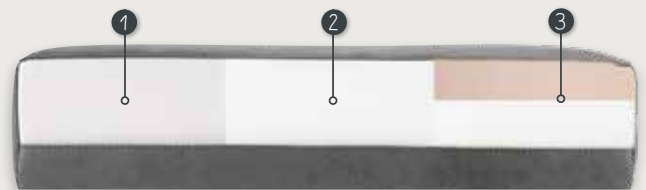

KIES JE ZITCOMFORT

1. 1 **Standaard** : Polyether 30kg/m³ (standaard).
2. 2 **Medium** : HR-schuim volkern 35kg/m³.
3. 3 **Excellent** : HR-schuim 35kg/m³ + Visco-Schuim 45kg/m³.

De zitcomforts zijn afgewerkt met een comfortabele Dacron afdeklaag en zijn altijd ondersteund door Nosagveren! De hocker wordt uitgevoerd met elastische singelbanden i.p.v. Nosagveren. Zitcomfort type 2 & 3 hebben een meerprijs.

LEVERBAAR IN BIJNA ALLE
STOFFEN & KLEUREN
UIT DE PRONTO WONEN
STOFFENCOLLECTIE

Geringe kleurafwijking mogelijk
door separate productie.