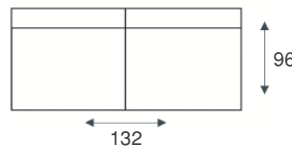

TOPIA

EEN ECHTE FAMILIEBANK

3-ZITSBANK
3 ZITS

3-ZITS ARM LINKS | RECHTS
3 ZITS MET 1 ARM L/R

3-ZITS ZONDER ARMEN
3 ZITS ELEMENT

2,5-ZITSBANK
2,5 ZITS

2,5-ZITS ARM LINKS | RECHTS
2,5 ZITS MET 1 ARM L/R

2,5-ZITS ZONDER ARMEN
2,5 ZITS ELEMENT

2-ZITSBANK
2 ZITS

2-ZITS ARM LINKS | RECHTS
2 ZITS MET 1 ARM L/R

2-ZITS ZONDER ARMEN
2 ZITS ELEMENT

FAUTEUIL
FAUTEUIL

LONGCHAIR ARM LINKS
|RECHTS REC AL/AR

HOEK MET EILAND
LINKS | RECHTS 2AH L/R

HOEK ELEMENT
HOEKELEMENT