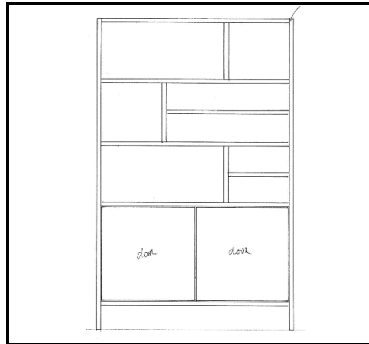

Uitvoering: eetkamertafel  
 Afmeting: 220x78x100  
 Materiaal: Robuust massief eiken  
 Opmerking: 4 weken levertijd 41.5 olie grijs  
 Prijs: **769**

Uitvoering: eetkamertafel  
 Afmeting: 240x78x100  
 Materiaal: Robuust massief eiken  
 Opmerking: 4 weken levertijd 41.5 olie  
 Prijs: **849**

Uitvoering: salontafel  
 Afmeting: 140x40x70  
 Materiaal: Robuust massief eiken  
 Opmerking: 4 weken levertijd 41.5 olie  
 Prijs: **429**

Uitvoering: hoektafel  
 Afmeting: 70x40x70  
 Materiaal: Robuust massief eiken  
 Opmerking: 4 weken levertijd 41.5 olie grijs  
 Prijs: **249**

Uitvoering: haltafel  
 Afmeting: 200x80x40  
 Materiaal: Robuust massief eiken  
 Opmerking: 4 weken levertijd 41.5 olie  
 Prijs: **729**

Uitvoering: boekenkast 2 drs  
 Afmeting: 115x197x40  
 Materiaal: Robuust massief eiken  
 Opmerking: 4 weken levertijd 41.5 olie  
 Prijs: **999**

Uitvoering: opzet voor dressoir  
 Afmeting: 200x115x30  
 Materiaal: Robuust massief eiken  
 Opmerking: 4 weken levertijd 41.5 olie grijs  
 Prijs: **800**

Uitvoering: Greenfix grey  
 Inhoud: 250 ml  
 Prijs: **12,55**