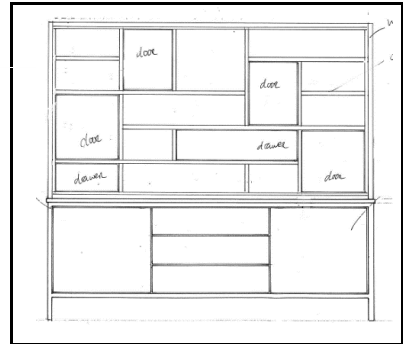

Uitvoering: salontafel  
 Afmeting: 140x40x70  
 Materiaal: Robuust massief eiken  
 Opmerking: 4 weken levertijd 41.5 olie  
 Prijs: **429**

Uitvoering: hoektafel  
 Afmeting: 70x40x70  
 Materiaal: Robuust massief eiken  
 Opmerking: 4 weken levertijd 41.5 olie grijs  
 Prijs: **249**

Uitvoering: haltafel  
 Afmeting: 200x80x40  
 Materiaal: Robuust massief eiken  
 Opmerking: 4 weken levertijd 41.5 olie  
 Prijs: **729**

Uitvoering: boekenkast 2 drs  
 Afmeting: 115x197x40  
 Materiaal: Robuust massief eiken  
 Opmerking: 4 weken levertijd 41.5 olie  
 Prijs: **999**